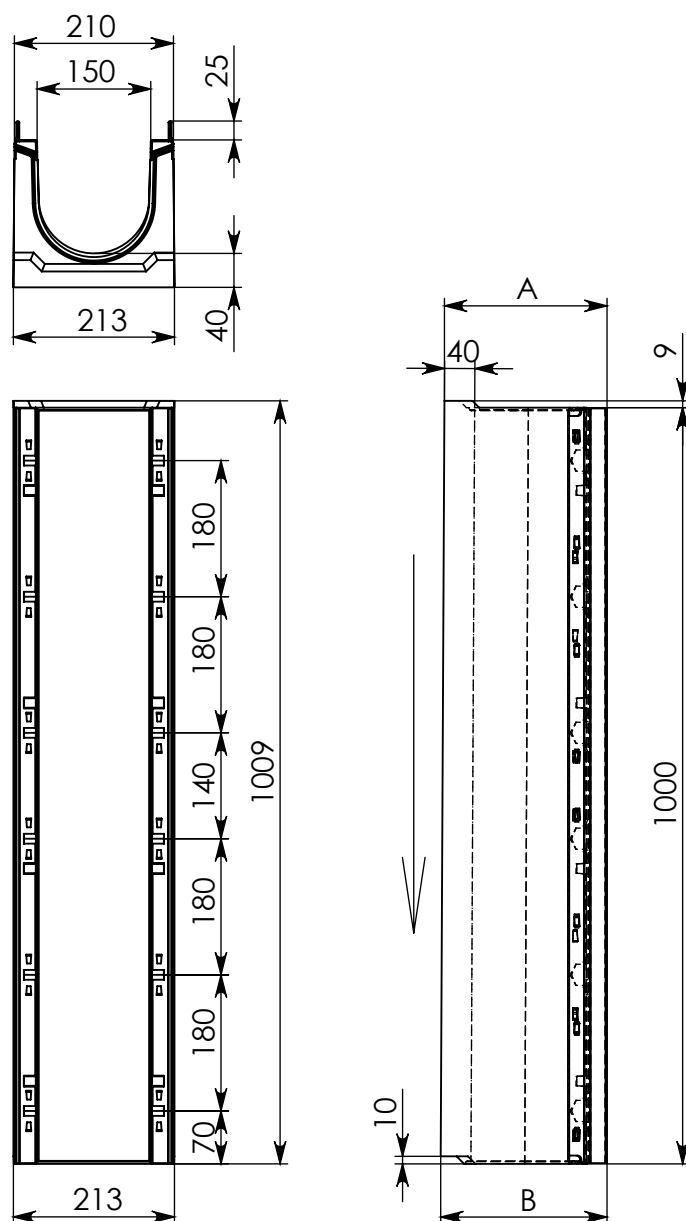

Арт. 14676-14685
 ВГУ-Z универсальный DN 150, №1-10
 с оцинкованной насадкой, 0,5% уклон.

Артикул	A	B
Арт. 14676	215	220
Арт. 14677	220	225
Арт. 14678	225	230
Арт. 14679	230	235
Арт. 14680	235	240
Арт. 14681	240	245
Арт. 14682	245	250
Арт. 14683	250	255
Арт. 14684	255	260
Арт. 14685	260	265